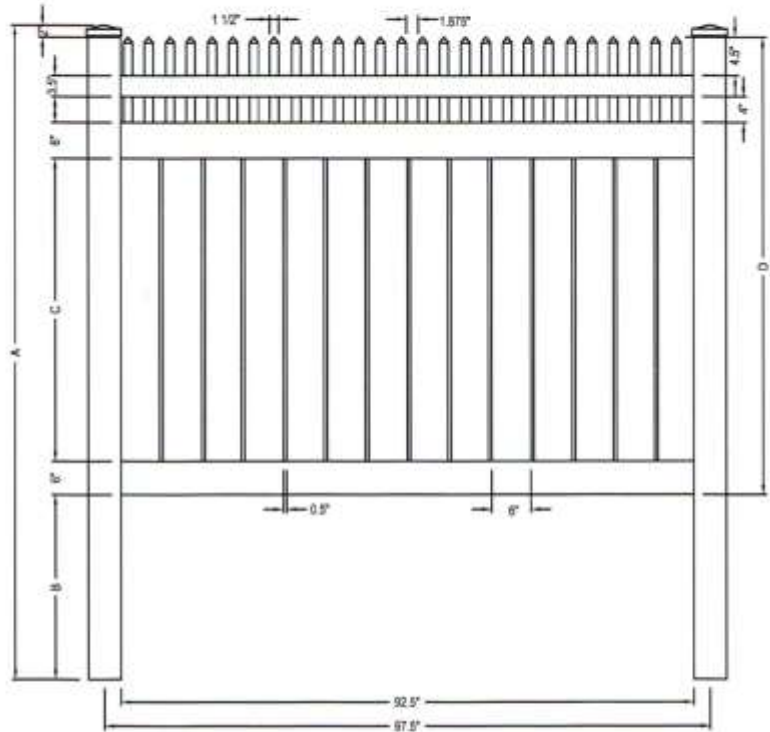

SELECT DESIRED POST OPTIONS:

- 5" X 5" - .140 WALL
- 5" X 5" H.D. - .250 WALL
- MAJESTIC™ 8" X 8" - .250 WALL

FRONT ELEVATION

A		B		C		D	
H(FT)	INCHES	H(FT)	INCHES	H(FT)	INCHES	H(FT)	INCHES
3	60	3	22	3	12	3	36
4	84	4	34	4	24	4	48
5	96	5	34	5	36	5	60
6	108	6	34	6	48	6	72
8	144	8	46	8	72	8	96
10	168	10	46	10	96	10	120