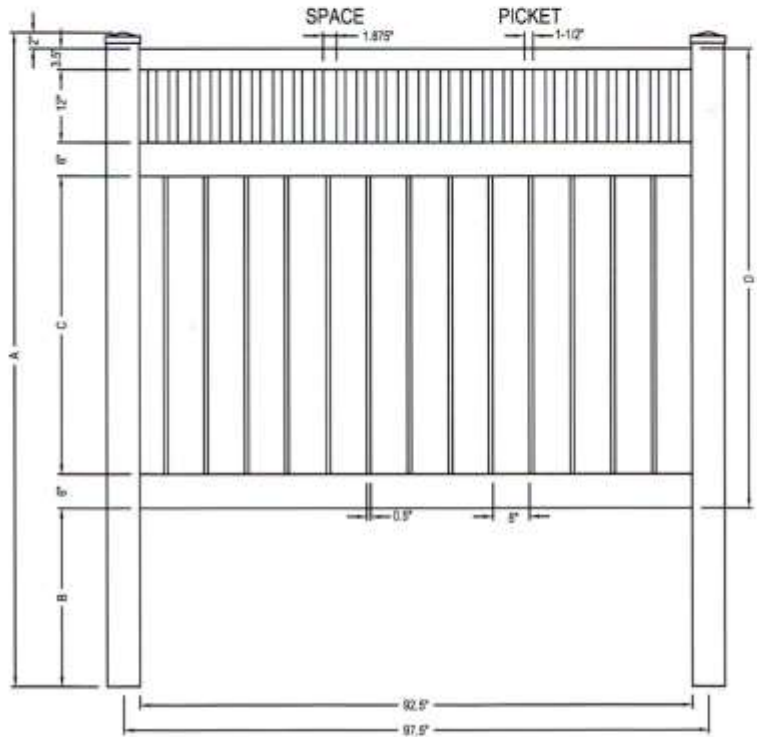

SELECT DESIRED POST OPTIONS:

- 5" X 5" - .140 WALL
- 5" X 5" H.D. - .250 WALL
- MAJESTIC™ 8" X 8" - .250 WALL

FRONT ELEVATION

	A		B		C		D	
H(FT)	INCHES	H(FT)	INCHES	H(FT)	INCHES	H(FT)	INCHES	
3	60	3	22	3	8.5	3	36	
4	84	4	34	4	20.5	4	48	
5	96	5	34	5	32.5	5	60	
6	108	6	34	6	44.5	6	72	
8	144	8	46	8	68.5	8	96	
10	168	10	46	10	92.5	10	120	