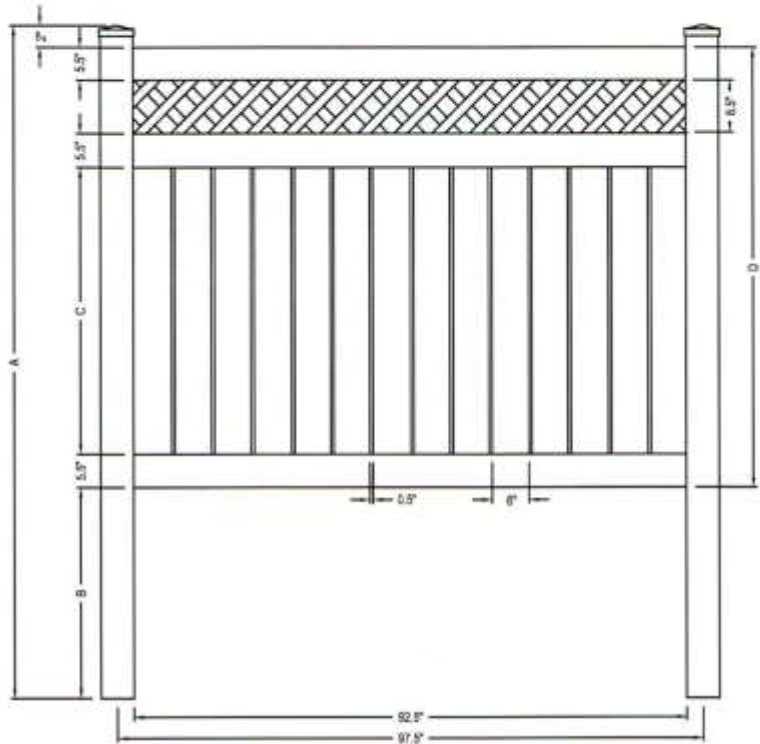

SELECT DESIRED POST OPTIONS:

- 5" X 5" - .140 WALL
- 5" X 5" H.D. - .250 WALL
- MAJESTIC™ 8" X 8" - .250 WALL

FRONT ELEVATION

A		B		C		D	
H(FT)	INCHES	H(FT)	INCHES	H(FT)	INCHES	H(FT)	INCHES
3	60	3	22	3	11	3	36
4	84	4	34	4	23	4	48
5	96	5	34	5	35	5	60
6	108	6	34	6	47	6	72
8	144	8	46	8	71	8	96
10	168	10	46	10	95	10	120