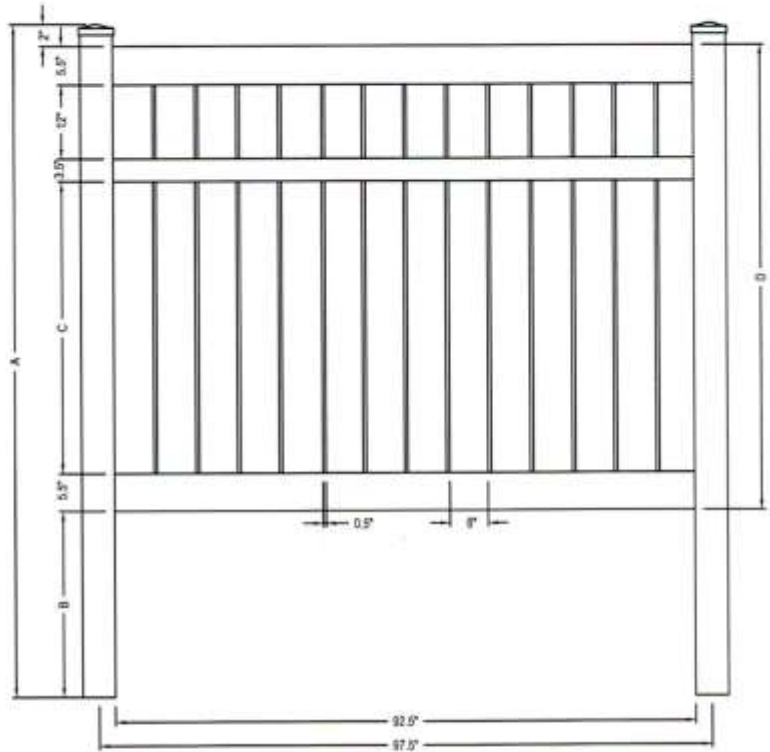

SELECT DESIRED POST OPTIONS:

- 5" X 5" - .140 WALL
- 5" X 5" H.D. - .250 WALL
- MAJESTIC™ 8" X 8" - .250 WALL

FRONT ELEVATION

	A		B		C		D	
H(FT)	INCHES	H(FT)	INCHES	H(FT)	INCHES	H(FT)	INCHES	
3	60	3	22	3	9.5	3	36	
4	84	4	34	4	21.5	4	48	
5	96	5	34	5	33.5	5	60	
6	108	6	34	6	45.5	6	72	
8	144	8	46	8	69.5	8	96	
10	168	10	46	10	93.5	10	120	