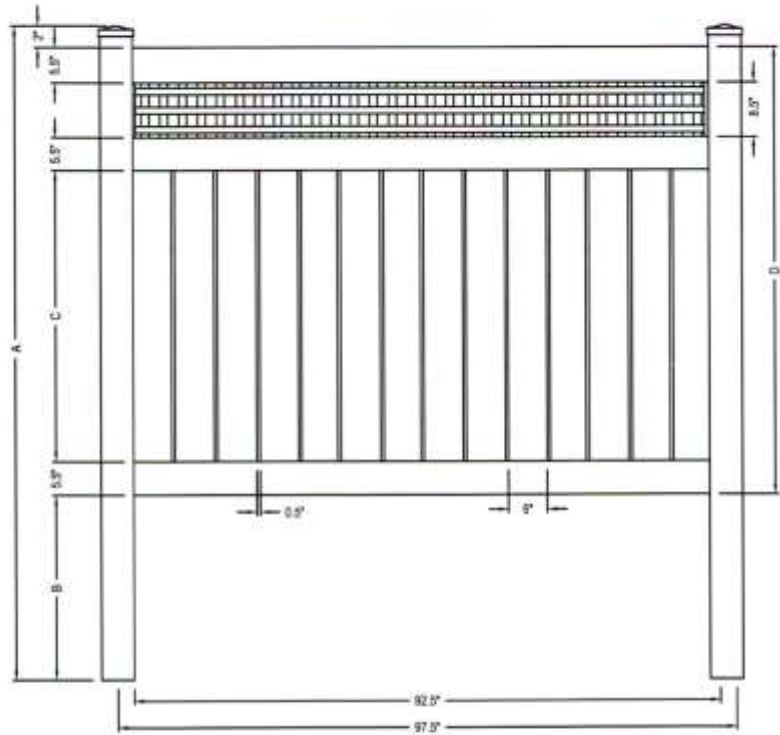

SELECT DESIRED POST OPTIONS:

- 5" X 5" - .140 WALL
- 5" X 5" H.D. - .250 WALL
- MAJESTIC™ 8" X 8" - .250 WALL

FRONT ELEVATION

	A		B		C		D	
H(FT)	INCHES	H(FT)	INCHES	H(FT)	INCHES	H(FT)	INCHES	
3	60	3	22	3	11	3	36	
4	84	4	34	4	23	4	48	
5	96	5	34	5	35	5	60	
6	108	6	34	6	47	6	72	
8	144	8	46	8	71	8	96	
10	168	10	46	10	95	10	120	