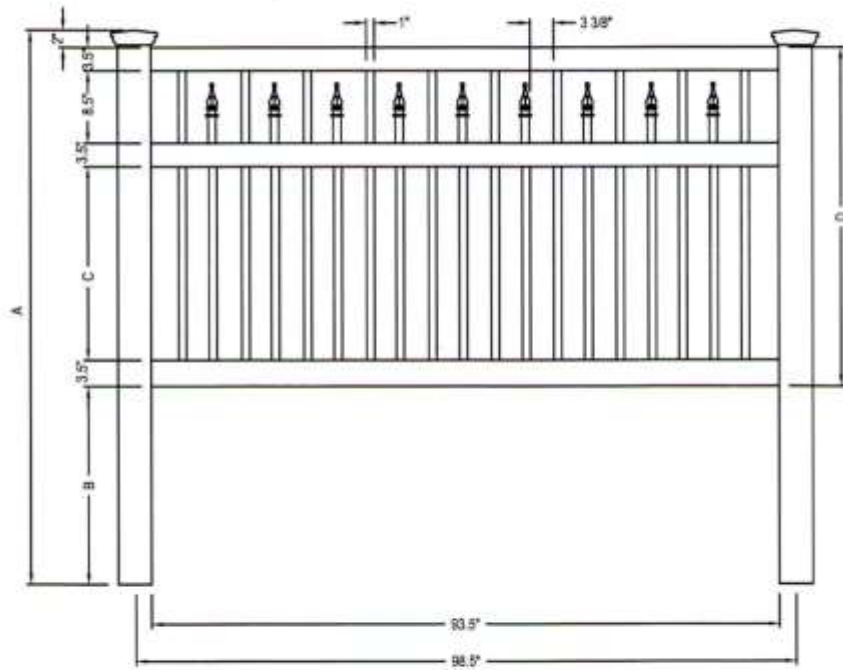

SELECT DESIRED POST OPTIONS:

- 5" X 5" - .140 WALL
- 5" X 5" H.D. - .250 WALL
- MAJESTIC™ 8" X 8" - .250 WALL

FRONT ELEVATION

A		B		C		D	
H(FT)	INCHES	H(FT)	INCHES	H(FT)	INCHES	H(FT)	INCHES
3	60	3	22	3	17	3	36
42	84	42	40	42	23	42	42
4	84	4	34	4	29	4	48
52	96	52	40	52	35	52	52
5	96	5	34	5	41	5	60