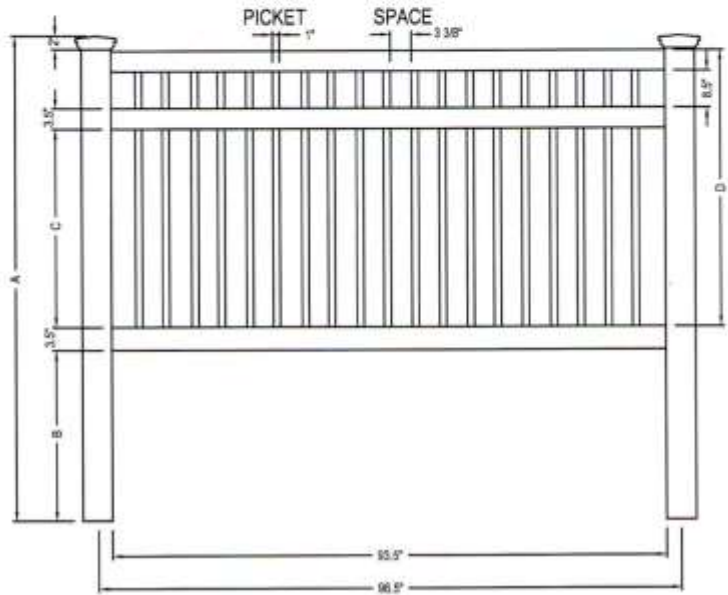

SELECT DESIRED POST OPTIONS:

- 5" X 5" - .140 WALL
- 5" X 5" H.D. - .250 WALL
- MAJESTIC™ 8" X 8" - .250 WALL

FRONT ELEVATION

A		B		C		D	
H(FT)	INCHES	H(FT)	INCHES	H(FT)	INCHES	H(FT)	INCHES
3	60	3	22	3	17	3	36
42	84	42	40	42	23	42	42
4	84	4	34	4	29	4	48
52	96	52	40	52	35	52	52
5	96	5	34	5	41	5	60