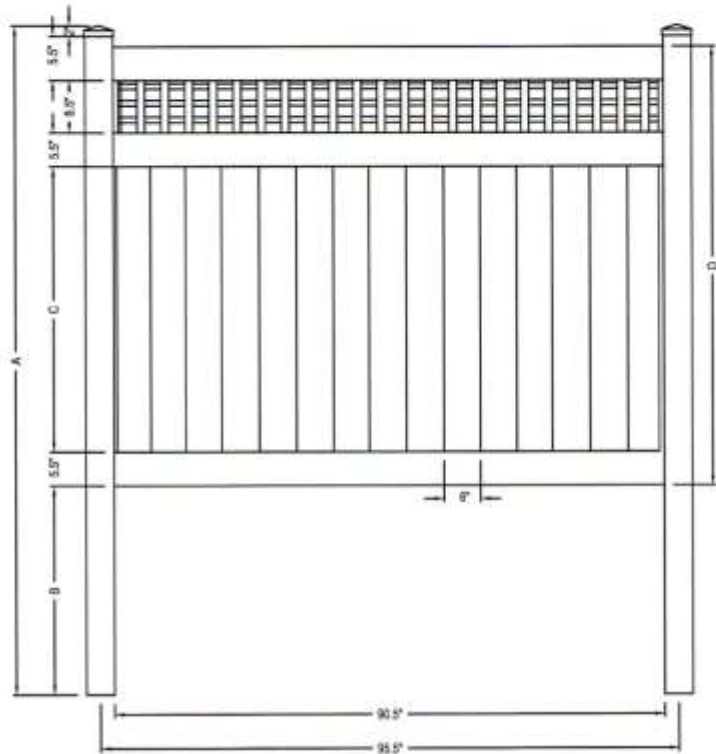

SELECT DESIRED POST OPTIONS:

- 5" X 5" - .140 WALL
- 5" X 5" H.D. - .250 WALL
- MAJESTIC™ 8" X 8" - .250 WALL

FRONT ELEVATION

A		B		C		D	
H(FT)	INCHES	H(FT)	INCHES	H(FT)	INCHES	H(FT)	INCHES
3	60	3	22	3	11	3	36
4	84	4	34	4	23	4	48
5	96	5	34	5	35	5	60
6	108	6	34	6	47	6	72
8	144	8	46	8	71	8	96
10	168	10	46	10	95	10	120