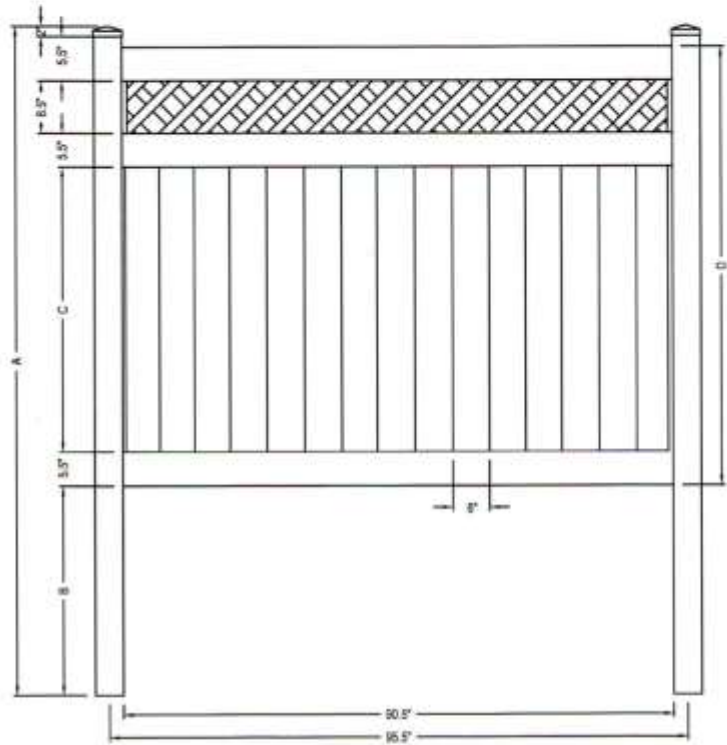

SELECT DESIRED POST OPTIONS:

- 5" X 5" - .140 WALL
- 5" X 5" H.D. - .250 WALL
- MAJESTIC™ 8" X 8" - .250 WALL

FRONT ELEVATION

A		B		C		D	
H(FT)	INCHES	H(FT)	INCHES	H(FT)	INCHES	H(FT)	INCHES
3	60	3	22	3	11	3	36
4	84	4	34	4	23	4	48
5	96	5	34	5	35	5	60
6	108	6	34	6	47	6	72
8	144	8	46	8	71	8	96
10	168	10	46	10	95	10	120