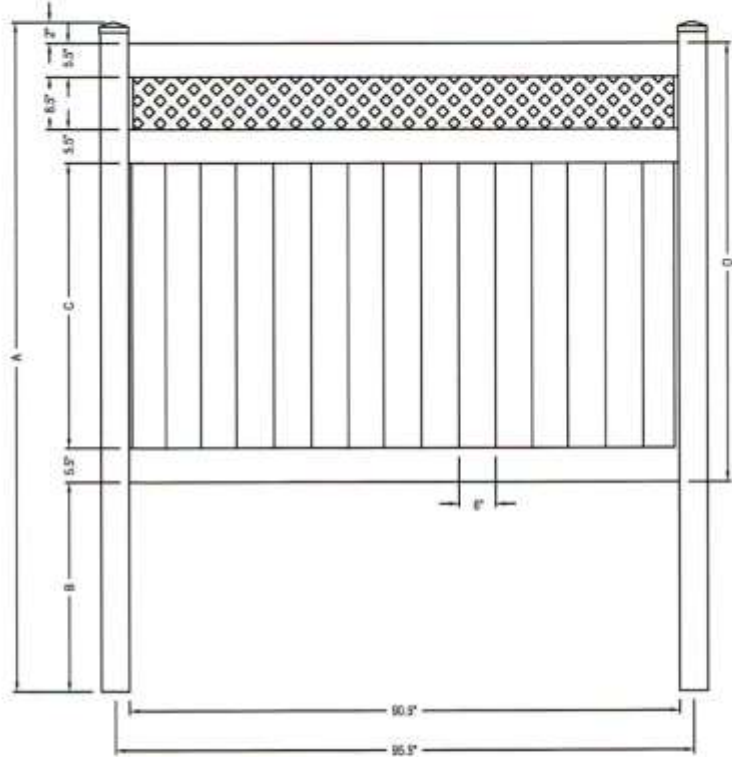

SELECT DESIRED POST OPTIONS:

- 5" X 5" - .140 WALL
- 5" X 5" H.D. - .250 WALL
- MAJESTIC™ 8" X 8" - .250 WALL

FRONT ELEVATION

A		B		C		D	
H(FT)	INCHES	H(FT)	INCHES	H(FT)	INCHES	H(FT)	INCHES
3	60	3	22	3	11	3	36
4	84	4	34	4	23	4	48
5	96	5	34	5	35	5	60
6	108	6	34	6	47	6	72
8	144	8	46	8	71	8	96
10	168	10	46	10	95	10	120