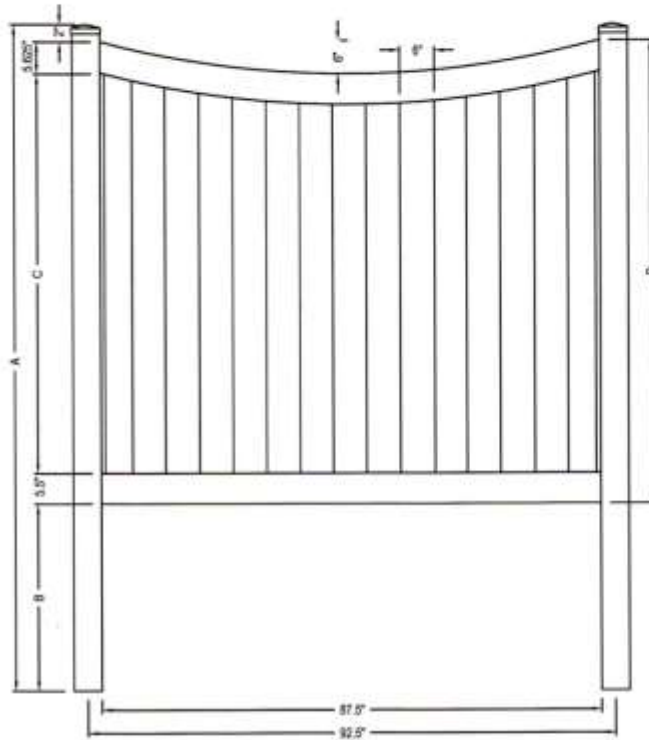

SELECT DESIRED POST OPTIONS:

- 5" X 5" - .140 WALL
- 5" X 5" H.D. - .250 WALL
- MAJESTIC™ 8" X 8" - .250 WALL

FRONT ELEVATION

A		B		C		D	
H(FT)	INCHES	H(FT)	INCHES	H(FT)	INCHES	H(FT)	INCHES
3	60	3	22	3	24.875	3	36
4	84	4	34	4	36.875	4	48
5	96	5	34	5	48.875	5	60
6	108	6	34	6	60.875	6	72