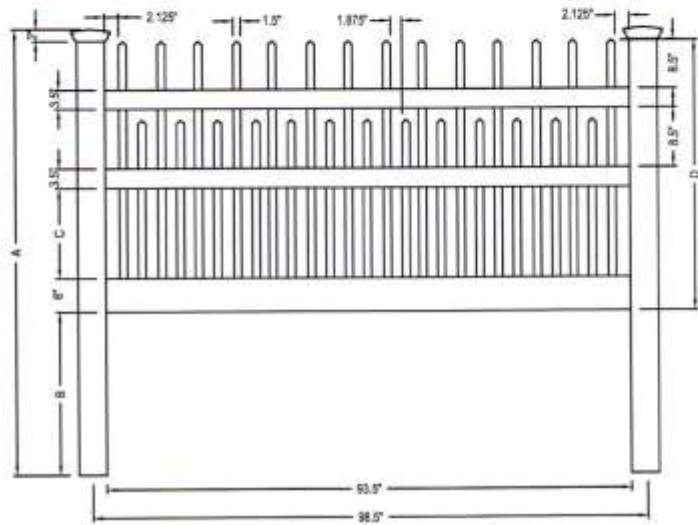

SELECT DESIRED POST OPTIONS:

- 5" X 5" - .140 WALL
- 5" X 5" H.D. - .250 WALL
- MAJESTIC™ 8" X 8" - .250 WALL

FRONT ELEVATION

A		B		C		D	
H(FT)	INCHES	H(FT)	INCHES	H(FT)	INCHES	H(FT)	INCHES
3	60	3	22	3	6	3	36
42	84	42	40	42	12	42	42
4	84	4	34	4	18	4	48
5	96	5	34	5	30	5	60