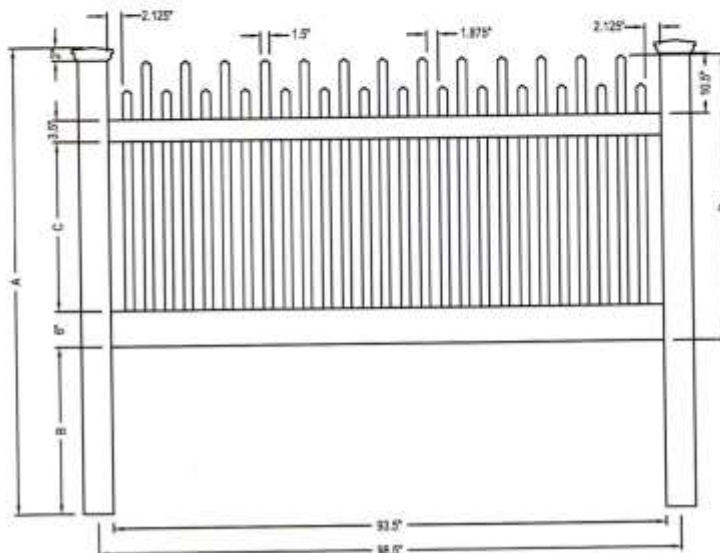

SELECT DESIRED POST OPTIONS:

- 5" X 5" - .140 WALL
- 5" X 5" H.D. - .250 WALL
- MAJESTIC™ 8" X 8" - .250 WALL

FRONT ELEVATION

A		B		C		D	
H(FT)	INCHES	H(FT)	INCHES	H(FT)	INCHES	H(FT)	INCHES
3	60	3	22	3	22	3	36
42	84	42	40	42	28	42	42
4	84	4	34	4	34	4	48
5	96	5	34	5	40	5	60