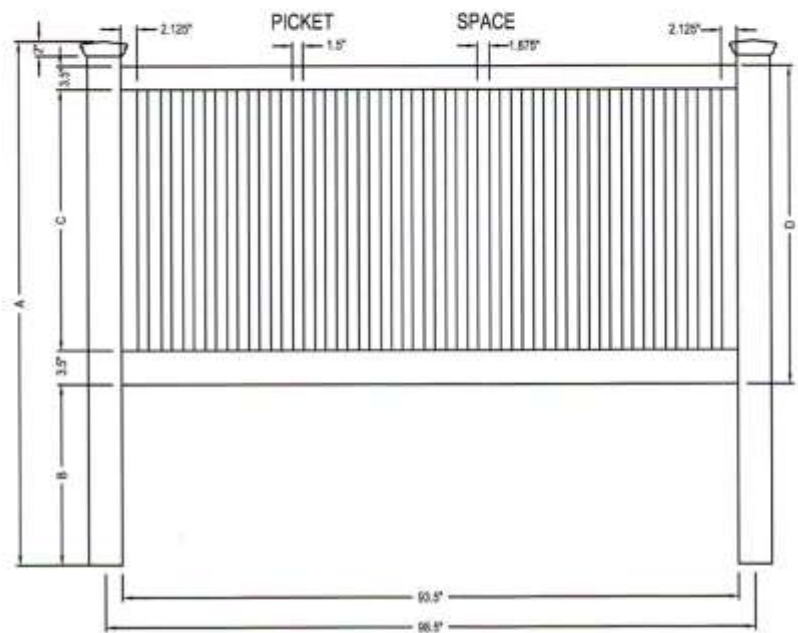

SELECT DESIRED POST OPTIONS:

- 5" X 5" - .140 WALL
- 5" X 5" H.D. - .250 WALL
- MAJESTIC™ 8" X 8" - .250 WALL

FRONT ELEVATION

A		B		C		D	
H(FT)	INCHES	H(FT)	INCHES	H(FT)	INCHES	H(FT)	INCHES
3	60	3	22	3	29	3	36
42	84	42	40	42	35	42	42
4	84	4	34	4	41.5	4	48.5
5	96	5	34	5	53	5	60