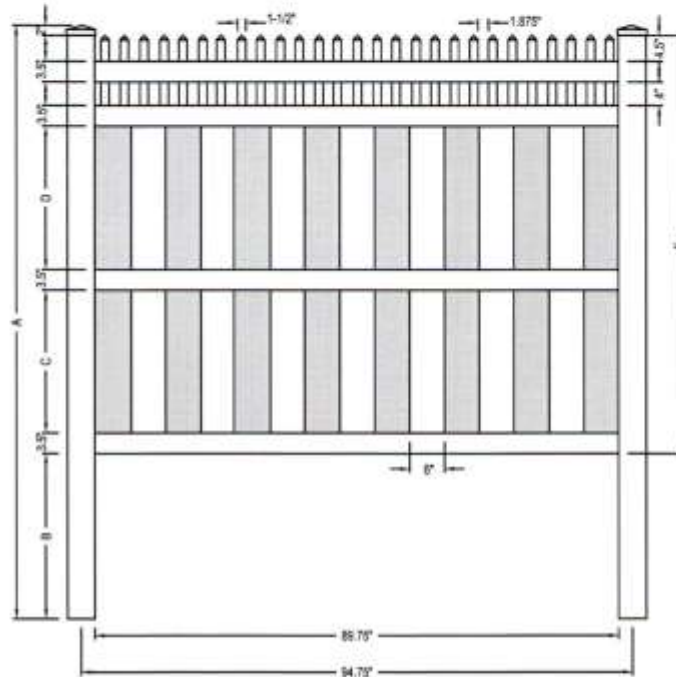

SELECT DESIRED POST OPTIONS:

- 5" X 5" - .140 WALL
- 5" X 5" H.D. - .250 WALL
- MAJESTIC™ 8" X 8" - .250 WALL

FRONT ELEVATION

A		B		C		D		E	
H(FT)	INCHES	H(FT)	INCHES	H(FT)	INCHES	H(FT)	INCHES	H(FT)	INCHES
5	96	5	34	5	18.75	5	18.75	5	60
6	108	6	34	6	24.75	6	24.75	6	72
8	144	8	46	8	36.75	8	36.75	8	96
10	168	10	46	10	48.75	10	48.75	10	120