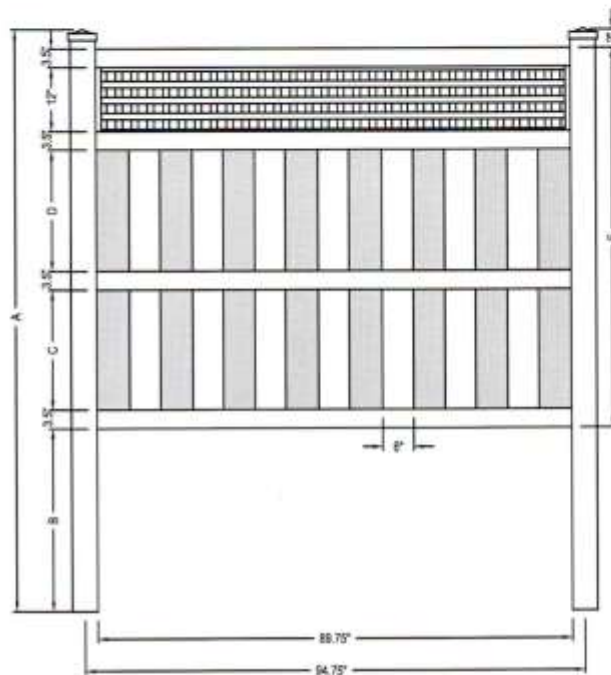

SELECT DESIRED POST OPTIONS:

- 5" X 5" - .140 WALL
- 5" X 5" H.D. - .250 WALL
- MAJESTIC™ 8" X 8" - .250 WALL

FRONT ELEVATION

	A		B		C		D		E	
H(FT)	INCHES	H(FT)	INCHES	H(FT)	INCHES	H(FT)	INCHES	H(FT)	INCHES	
5	96	5	34	5	17	5	17	5	60	
6	108	6	34	6	23	6	23	6	72	
8	144	8	46	8	35	8	35	8	96	
10	168	10	46	10	47	10	47	10	120	